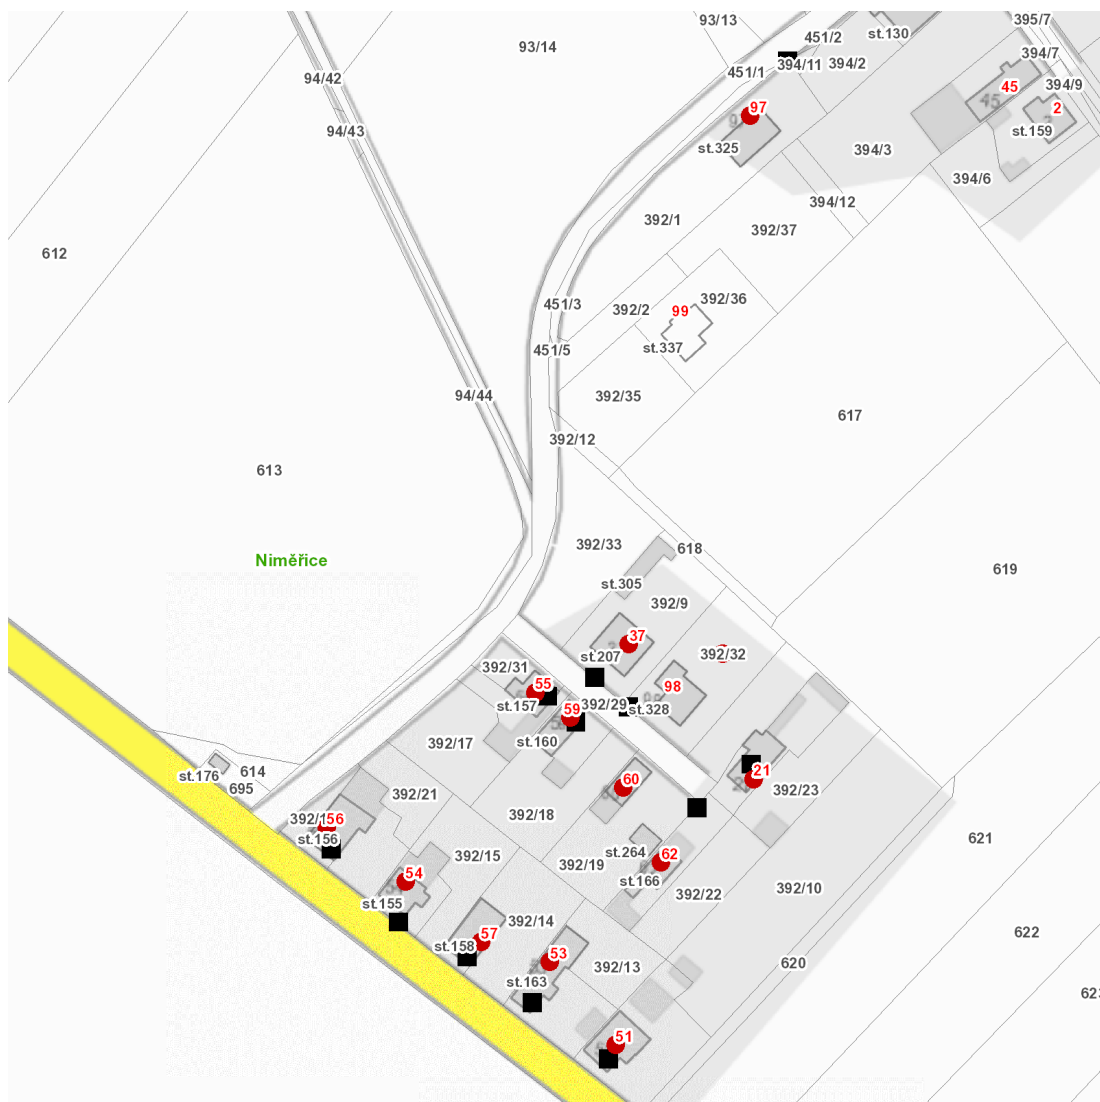

dne **1. 11. 2024** od **7:30** do **14:30** hodin

Plánovaná odstávka zahrnuje tyto lokality:**Niměřice** (okres Mladá Boleslav)část obce **Horní Cetno**

č. p. 21, 37, 51, 53-57, 59, 60, 62, 97

kat. území **Niměřice** (kód **704601**): parcelní č. 392/32**UPOZORNĚNÍ**

dne 1. 11. 2024 od 7:30 do 14:30 hodin

Orientační mapový podklad odstávkou dotčených lokalit

VYSVĚTLIVKY

- – adresy dotčené odstávkou elektřiny
- – místa připojení k elektrické síti dotčená odstávkou

INFORMACE ZASLÁNA