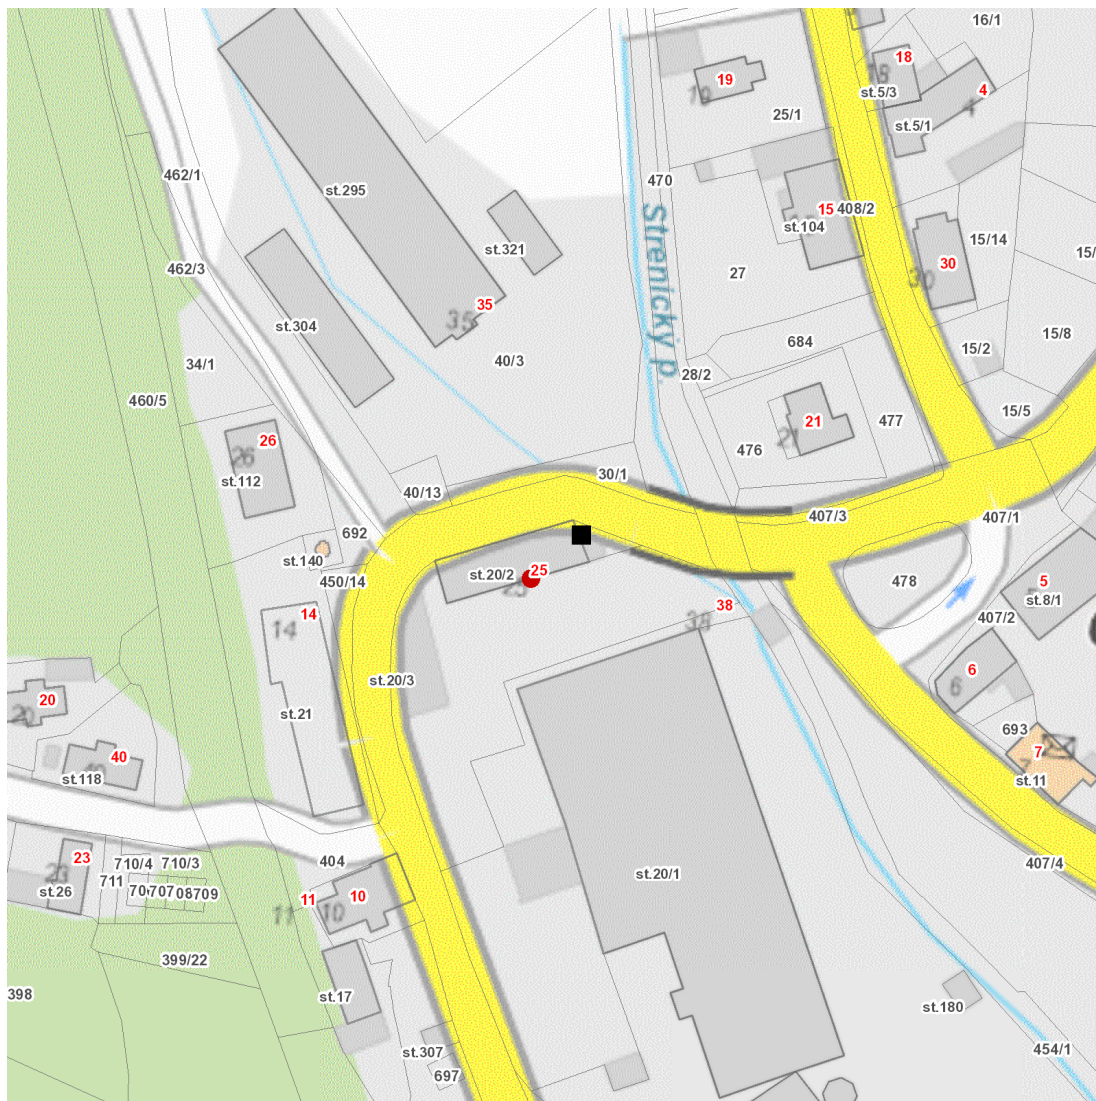

dne **17. 6. 2026** od **12:30** do **14:30** hodin

Plánovaná odstávka zahrnuje tyto lokality:**Niměřice** (okres Mladá Boleslav)část obce **Dolní Cetno**

č. p. 25

UPOZORNĚNÍ

Dotčené zařízení distribuční soustavy je nutné i v době odstávky považovat za zařízení pod napětím, a proto vás žádáme o dodržení všech zásad bezpečnosti a provedení opatření potřebných k zamezení případných škod na zdraví a majetku. | Provozovatelé výroben elektřiny jsou povinni zajistit přerušeni dodávky elektřiny z výroby do vypnutého úseku distribuční soustavy.

dne 17. 6. 2026 od 12:30 do 14:30 hodin**Orientační mapový podklad odstávkou dotčených lokalit****VYSVĚTLIVKY**

- – adresy dotčené odstávkou elektřiny
- – místa připojení k elektrické síti dotčená odstávkou